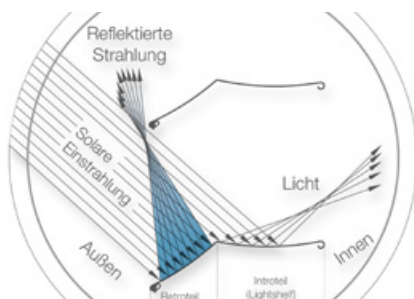

RETROLux Lamelle

RETROLux Tageslichtlenkung Behang

RETROLux Grafik Lamellenneigung

RETROLux Lichtraum - Erklärung Lamelle

RETROLux Grafik Kantung Lamelle

RETROLux Durchsicht 1

RETROLux Durchsicht 2

Vergleich Standardlamelle vs. RETROLux Lamelle

Fensterfront ohne Raffstore

Fensterfront mit Raffstore RETROLux

Raffstore 92Z-Lamellen geschlossen

Raffstore Steuerung 1

Raffstore Steuerung 2

Raffstore kombiniert mit Insektenschutz-Drehrahmen

Raffstore kombiniert mit Insektenschutz-Schieberahmen 1